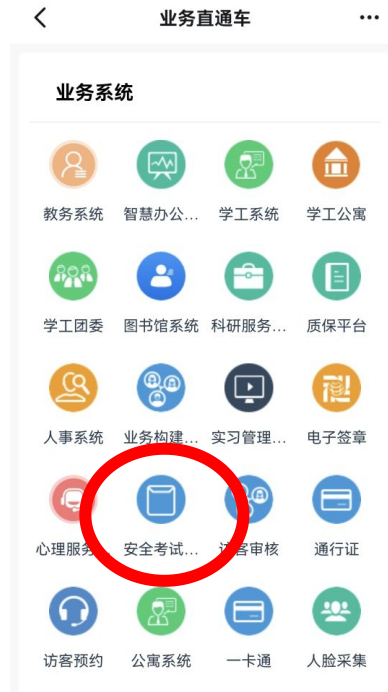

附件 1:

实验实训室安全准入平台 知识学习与考核登陆的路径

登录方式一：通过 PC 端登录：

1. 输入网址 <https://sysaqks.huvtc.edu.cn/pc/>，自动跳至界面：

2. 在上图所示的界面中，点击“实验实训安全准入与考试”条目，再次自动跳至考试系统界面：

3. 在“考生登录”栏目点击“统一身份认证登录”：

4. 进入“统一身份认证”输入账号（学号）密码，进入“实验室安全考试系统”个人学习和考试界面。：

登录方式二：通过手机端登录：

1. 手机打开钉钉扫描二维码：

实验实训安全准入与考试

2. 进入“实验室安全考试系统”界面，个人学习和考试。

登录方式三：通过手机端登录：

1. 手机打开钉钉在“湖州职业技术学院”中点击“工作台”：

2. 点击“更多”：

安全考试...

3. 进入“业务直通车”中“业务系统”点击

4. 进入“实验室安全考试系统”界面，个人学习和考试。