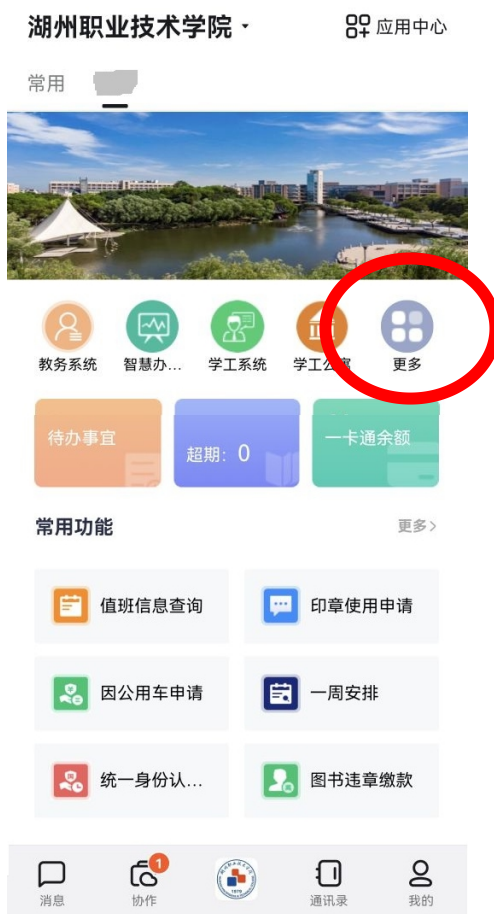

附件 1:

实验实训室安全准入平台 知识学习与考核登陆的路径

登录方式一：通过 PC 端登录：

1. 输入网址 <https://sysaqks.huvtc.edu.cn/pc/>，自动跳至界面：

2. 在上图所示的界面中，点击“实验实训安全准入与考试”条目，再次自动跳至考试系统界面：

3. 在“考生登录”栏目点击“统一身份认证登录”：

4. 进入“统一身份认证”输入账号（学号）密码，进入“实验室安全考试系统”个人学习和考试界面。：

登录方式二：通过手机端登录：

1. 手机打开钉钉扫描二维码：

实验实训安全准入与考试

2. 进入“实验室安全考试系统”界面，个人学习和考试。

登录方式三：通过手机端登录：

1. 手机打开钉钉在“湖州职业技术学院”中点击“工作台”：

2. 点击“更多”：

安全考试...